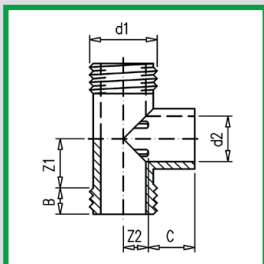

TEE – EXTERNAL THREAD ON BRANCH

d1 x d2	PART NO	Z1	Z2	B	C	RATED	Wt (g)	Box
20 x 3/4"	023.552.02003P	11	17	16	17	16 BAR	30	250
25 x 3/4"	023.552.02503P	14	20	19	17	16 BAR	43	300
25 x 1"	023.552.02504P	14	20	19	19	16 BAR	48	250
32 x 3/4"	023.552.03203P	17	23	22	17	16 BAR	70	200
32 x 1"	023.552.03204P	17	23	22	19	16 BAR	75	200
32 x 1 1/4"	023.552.03205K	17	23	22	19	10 BAR	63	225
40 x 1"	023.552.04004P	23	27	26	19	16 BAR	120	125
40 x 1 1/4"	023.552.04005K	23	27	26	21	10 BAR	103	140
40 x 1 1/2"	023.552.04006K	23	27	26	21	10 BAR	110	130
50 x 1"	023.552.05004P	28	33	31	19	16 BAR	184	90
50 x 1 1/4"	023.552.05005K	28	33	31	21	10 BAR	162	90
50 x 1 1/2"	023.552.05006K	28	33	31	21	10 BAR	164	90
63 x 1"	023.552.06304P	34	42	38	19	16 BAR	339	50
63 x 1 1/4"	023.552.06305P	34	42	38	21	16 BAR	348	45
63 x 1 1/2"	023.552.06306P	34	42	38	21	16 BAR	344	40
63 x 2"	023.552.06307P	34	42	38	26	16 BAR	357	40
75 x 1 1/4"	023.552.07505P	40	50	44	21	16 BAR	559	30
75 x 1 1/2"	023.552.07506P	40	50	44	21	16 BAR	560	30
75 x 2"	023.552.07507P	40	50	44	26	16 BAR	570	28

TEE – EXTERNAL THREAD ON STRAIGHT

d2 x d1	PART NO	Z1	Z2	B	C	RATED	Wt (g)	Box
32 x 1"	023.562.03204P	31	20	19	22	10 BAR	62	250
32 x 1 1/4"	023.562.03205P	26	17	21	22	10 BAR	74	175
40 x 1 1/4"	023.562.04005P	27	23	21	26	10 BAR	95	150