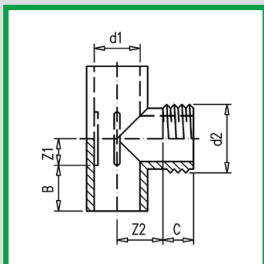

TEE – EXTERNAL THREAD ON BRANCH

d1 x d2	PART NO	Z1	Z2	B	C	RATED	Wt (g)	Box
20 x 3/4"	023.552.02003P	11	17	16	17	16 BAR	30	250
25 x 3/4"	023.552.02503P	14	20	19	17	16 BAR	43	300
25 x 1"	023.552.02504P	14	20	19	19	16 BAR	48	250
32 x 3/4"	023.552.03203P	17	23	22	17	16 BAR	70	200
32 x 1"	023.552.03204P	17	23	22	19	16 BAR	75	200
32 x 1 1/4"	023.552.03205K	17	23	22	19	10 BAR	63	225
40 x 1"	023.552.04004P	23	27	26	19	16 BAR	120	125
40 x 1 1/4"	023.552.04005K	23	27	26	21	10 BAR	103	140
40 x 1 1/2"	023.552.04006K	23	27	26	21	10 BAR	110	130
50 x 1"	023.552.05004P	28	33	31	19	16 BAR	184	90
50 x 1 1/4"	023.552.05005K	28	33	31	21	10 BAR	162	90
50 x 1 1/2"	023.552.05006K	28	33	31	21	10 BAR	164	90
63 x 1"	023.552.06304P	34	42	38	19	16 BAR	339	50
63 x 1 1/4"	023.552.06305P	34	42	38	21	16 BAR	348	45
63 x 1 1/2"	023.552.06306P	34	42	38	21	16 BAR	344	40
63 x 2"	023.552.06307P	34	42	38	26	16 BAR	357	40
75 x 1 1/4"	023.552.07505P	40	50	44	21	16 BAR	559	30
75 x 1 1/2"	023.552.07506P	40	50	44	21	16 BAR	560	30
75 x 2"	023.552.07507P	40	50	44	26	16 BAR	570	28

TEE – EXTERNAL THREAD ON STRAIGHT

d2 x d1	PART NO	Z1	Z2	B	C	RATED	Wt (g)	Box
32 x 1"	023.562.03204P	31	20	19	22	10 BAR	62	250
32 x 1 1/4"	023.562.03205P	26	17	21	22	10 BAR	74	175
40 x 1 1/4"	023.562.04005P	27	23	21	26	10 BAR	95	150