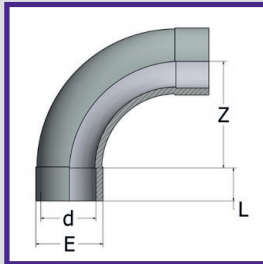

ABS PRESSURE FITTINGS PLAIN

SOCKET

d	PART NO	L	Z	E	Wt (g)	Box
1/2"	011.011.02	16	3	28	10	450
3/4"	011.011.03	19	3	34	16	600
1"	011.011.04	22	3	42	25	350
1 1/4"	011.011.05	26	3	51	42	200
1 1/2"	011.011.06	31	3	61	67	220
2"	011.011.07	38	3	75	126	125
2 1/2"	011.011.08	44	4	88	167	85
3"	011.011.09	51	5	106	279	45
4"	011.011.10	61	6	132	466	27
5"	011.011.11	76	8	161	827	12
6"	011.011.12	88	11	191	1247	6
8"	011.011.13	119	11	258	3160	42

90° ELBOW

d	PART NO	L	Z	E	Wt (g)	Box
1/2"	011.031.02	16	11	26.5	11	400
3/4"	011.031.03	19	14	32.5	18	400
1"	011.031.04	22	17	41	32	220
1 1/4"	011.031.05	26	23	50	54	120
1 1/2"	011.031.06	31	28	60	112	140
2"	011.031.07	38	34	75	214	70
2 1/2"	011.031.08	44	40	89	285	40
3"	011.031.09	51	48	106	492	25
4"	011.031.10	61	58	132	812	14
5"	011.031.11	76	72	168	1525	6
6"	011.031.12	88	85	198	3000	4
8"	011.031.13	119	115	258	6465	20

90° SHORT RADIUS BEND

d	PART NO	L	Z	E	Wt (g)	Box
1/2"	011.051.02	16	40	29	30	350
3/4"	011.051.03	19	50	35	55	180
1"	011.051.04	22	64	43	90	100
1 1/4"	011.051.05	26	80	53	155	50
1 1/2"	011.051.06	31	100	63	245	60
2"	011.051.07	38	126	77	410	30
2 1/2"	011.051.08	44	150	94	780	15
3"	011.051.09	51	180	113	1220	9
4"	011.051.10	61	220	136	2030	6

INCH / METRIC ADAPTOR SOCKET

d1 x d	PART NO	L	L1	Z	E	E1	Wt (g)	Box
1/2" x 20	013.011.02020	16	16	3	28	28	12	450
3/4" x 25	013.011.03025	19	19	3	33	33	19	600
1" x 32	013.011.04032	22	22	3	41	41	28	350
1 1/4" x 40	013.011.05040	26	26	3	50	50	46	200
1 1/2" x 50	013.011.06050	31	31	3	60.5	60.5	63	220
2" x 63	013.011.07063	38	38	3	75	75	122	125
3" x 90	013.011.09090	51	51	5	106	106	283	45
4" x 110	013.011.10110	61	61	6	129	129	514	24
6" x 160	013.011.12160	86	90	8	181	191	1062	6