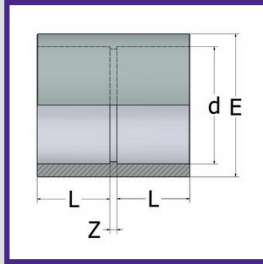

ABS PRESSURE FITTINGS PLAIN

SOCKET

d	PART NO	L	Z	E	Wt (g)	Box
1/2"	011.011.02	16	3	28	10	450
3/4"	011.011.03	19	3	34	16	600
1"	011.011.04	22	3	42	25	350
1 1/4"	011.011.05	26	3	51	42	200
1 1/2"	011.011.06	31	3	61	67	220
2"	011.011.07	38	3	75	126	125
2 1/2"	011.011.08	44	4	88	167	85
3"	011.011.09	51	5	106	279	45
4"	011.011.10	61	6	132	466	27
5"	011.011.11	76	8	161	827	12
6"	011.011.12	88	11	191	1247	6
8"	011.011.13	119	11	258	3160	42

90° ELBOW

d	PART NO	L	Z	E	Wt (g)	Box
1/2"	011.031.02	16	11	26.5	11	400
3/4"	011.031.03	19	14	32.5	18	400
1"	011.031.04	22	17	41	32	220
1 1/4"	011.031.05	26	23	50	54	120
1 1/2"	011.031.06	31	28	60	112	140
2"	011.031.07	38	34	75	214	70
2 1/2"	011.031.08	44	40	89	285	40
3"	011.031.09	51	48	106	492	25
4"	011.031.10	61	58	132	812	14
5"	011.031.11	76	72	168	1525	6
6"	011.031.12	88	85	198	3000	4
8"	011.031.13	119	115	258	6465	20

90° SHORT RADIUS BEND

d	PART NO	L	Z	E	Wt (g)	Box
1/2"	011.051.02	16	40	29	30	350
3/4"	011.051.03	19	50	35	55	180
1"	011.051.04	22	64	43	90	100
1 1/4"	011.051.05	26	80	53	155	50
1 1/2"	011.051.06	31	100	63	245	60
2"	011.051.07	38	126	77	410	30
2 1/2"	011.051.08	44	150	94	780	15
3"	011.051.09	51	180	113	1220	9
4"	011.051.10	61	220	136	2030	6

INCH / METRIC ADAPTOR SOCKET

d1 x d	PART NO	L	L1	Z	E	E1	Wt (g)	Box
1/2" x 20	013.011.02020	16	16	3	28	28	12	450
3/4" x 25	013.011.03025	19	19	3	33	33	19	600
1" x 32	013.011.04032	22	22	3	41	41	28	350
1 1/4" x 40	013.011.05040	26	26	3	50	50	46	200
1 1/2" x 50	013.011.06050	31	31	3	60.5	60.5	63	220
2" x 63	013.011.07063	38	38	3	75	75	122	125
3" x 90	013.011.09090	51	51	5	106	106	283	45
4" x 110	013.011.10110	61	61	6	129	129	514	24
6" x 160	013.011.12160	86	90	8	181	191	1062	6