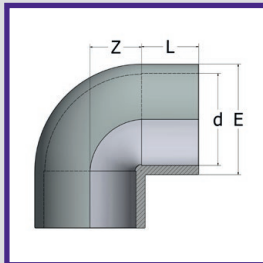

ABS PRESSURE FITTINGS PLAIN

SOCKET

d	PART NO	L	Z	E	Wt (g)	Box
1/2"	011.011.02	16	3	28	10	450
3/4"	011.011.03	19	3	34	16	600
1"	011.011.04	22	3	42	25	350
1 1/4"	011.011.05	26	3	51	42	200
1 1/2"	011.011.06	31	3	61	67	220
2"	011.011.07	38	3	75	126	125
2 1/2"	011.011.08	44	4	88	167	85
3"	011.011.09	51	5	106	279	45
4"	011.011.10	61	6	132	466	27
5"	011.011.11	76	8	161	827	12
6"	011.011.12	88	11	191	1247	6
8"	011.011.13	119	11	258	3160	42

90° ELBOW

d	PART NO	L	Z	E	Wt (g)	Box
1/2"	011.031.02	16	11	26.5	11	400
3/4"	011.031.03	19	14	32.5	18	400
1"	011.031.04	22	17	41	32	220
1 1/4"	011.031.05	26	23	50	54	120
1 1/2"	011.031.06	31	28	60	112	140
2"	011.031.07	38	34	75	214	70
2 1/2"	011.031.08	44	40	89	285	40
3"	011.031.09	51	48	106	492	25
4"	011.031.10	61	58	132	812	14
5"	011.031.11	76	72	168	1525	6
6"	011.031.12	88	85	198	3000	4
8"	011.031.13	119	115	258	6465	20

90° SHORT RADIUS BEND

d	PART NO	L	Z	E	Wt (g)	Box
1/2"	011.051.02	16	40	29	30	350
3/4"	011.051.03	19	50	35	55	180
1"	011.051.04	22	64	43	90	100
1 1/4"	011.051.05	26	80	53	155	50
1 1/2"	011.051.06	31	100	63	245	60
2"	011.051.07	38	126	77	410	30
2 1/2"	011.051.08	44	150	94	780	15
3"	011.051.09	51	180	113	1220	9
4"	011.051.10	61	220	136	2030	6

INCH / METRIC ADAPTOR SOCKET

d1 x d	PART NO	L	L1	Z	E	E1	Wt (g)	Box
1/2" x 20	013.011.02020	16	16	3	28	28	12	450
3/4" x 25	013.011.03025	19	19	3	33	33	19	600
1" x 32	013.011.04032	22	22	3	41	41	28	350
1 1/4" x 40	013.011.05040	26	26	3	50	50	46	200
1 1/2" x 50	013.011.06050	31	31	3	60.5	60.5	63	220
2" x 63	013.011.07063	38	38	3	75	75	122	125
3" x 90	013.011.09090	51	51	5	106	106	283	45
4" x 110	013.011.10110	61	61	6	129	129	514	24
6" x 160	013.011.12160	86	90	8	181	191	1062	6