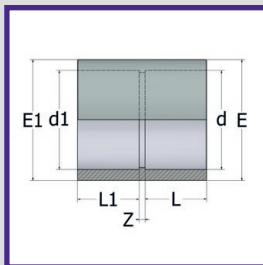

ABS PRESSURE FITTINGS PLAIN

SOCKET

d	PART NO	L	Z	E	Wt (g)	Box
1/2"	011.011.02	16	3	28	10	450
3/4"	011.011.03	19	3	34	16	600
1"	011.011.04	22	3	42	25	350
1 1/4"	011.011.05	26	3	51	42	200
1 1/2"	011.011.06	31	3	61	67	220
2"	011.011.07	38	3	75	126	125
2 1/2"	011.011.08	44	4	88	167	85
3"	011.011.09	51	5	106	279	45
4"	011.011.10	61	6	132	466	27
5"	011.011.11	76	8	161	827	12
6"	011.011.12	88	11	191	1247	6
8"	011.011.13	119	11	258	3160	42

90° ELBOW

d	PART NO	L	Z	E	Wt (g)	Box
1/2"	011.031.02	16	11	26.5	11	400
3/4"	011.031.03	19	14	32.5	18	400
1"	011.031.04	22	17	41	32	220
1 1/4"	011.031.05	26	23	50	54	120
1 1/2"	011.031.06	31	28	60	112	140
2"	011.031.07	38	34	75	214	70
2 1/2"	011.031.08	44	40	89	285	40
3"	011.031.09	51	48	106	492	25
4"	011.031.10	61	58	132	812	14
5"	011.031.11	76	72	168	1525	6
6"	011.031.12	88	85	198	3000	4
8"	011.031.13	119	115	258	6465	20

90° SHORT RADIUS BEND

d	PART NO	L	Z	E	Wt (g)	Box
1/2"	011.051.02	16	40	29	30	350
3/4"	011.051.03	19	50	35	55	180
1"	011.051.04	22	64	43	90	100
1 1/4"	011.051.05	26	80	53	155	50
1 1/2"	011.051.06	31	100	63	245	60
2"	011.051.07	38	126	77	410	30
2 1/2"	011.051.08	44	150	94	780	15
3"	011.051.09	51	180	113	1220	9
4"	011.051.10	61	220	136	2030	6

INCH / METRIC ADAPTOR SOCKET

d1 x d	PART NO	L	L1	Z	E	E1	Wt (g)	Box
1/2" x 20	013.011.02020	16	16	3	28	28	12	450
3/4" x 25	013.011.03025	19	19	3	33	33	19	600
1" x 32	013.011.04032	22	22	3	41	41	28	350
1 1/4" x 40	013.011.05040	26	26	3	50	50	46	200
1 1/2" x 50	013.011.06050	31	31	3	60.5	60.5	63	220
2" x 63	013.011.07063	38	38	3	75	75	122	125
3" x 90	013.011.09090	51	51	5	106	106	283	45
4" x 110	013.011.10110	61	61	6	129	129	514	24
6" x 160	013.011.12160	86	90	8	181	191	1062	6