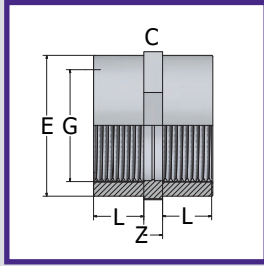

ABS PRESSURE FITTINGS THREADED (BSP)

SOCKET

G	PART NO	L	Z	E	C	Wt (g)	Box
3/8"	011.013.01	11.4	6	23.5	24	8	600
1/2"	011.013.02	15	7	27	30	11	350
3/4"	011.013.03	16.3	7	33	36	16	500
1"	011.013.04	19.1	8	42	46	24	300
1 1/4"	011.013.05	21.4	8	50.5	55	47	180
1 1/2"	011.013.06	21.4	8	57.5	60	75	160
2"	011.013.07	25.7	8	71.5	75	118	85
2 1/2"	011.013.08	30.2	9	88	90	161	48
3"	011.013.09	33.3	10	102	105	261	60
4"	011.013.10	39.3	11	129	130	382	38

90° ELBOW

G	PART NO	L	Z	E	Wt (g)	Box
3/8"	011.033.01	11.4	11.6	23.5	10	450
1/2"	011.033.02	15	12	26.5	11	300
3/4"	011.033.03	16.3	16.7	32.5	20	350
1"	011.033.04	19.1	19.9	41	36	200
1 1/4"	011.033.05	21.4	27.6	50	54	120
1 1/2"	011.033.06	21.4	37.6	60	122	140
2"	011.033.07	25.7	46.3	75	233	70
2 1/2"	011.033.08	30.2	53.8	89	308	40
3"	011.033.09	33.3	65.7	106	538	25
4"	011.033.10	39.3	79.7	129	810	14

45° ELBOW

G	PART NO	L	Z	E	Wt (g)	Box
3/8"	011.043.01	11.4	8.1	23.5	9	500
1/2"	011.043.02	15	6.5	28	14	700
3/4"	011.043.03	16.3	8.7	34	22	400
1"	011.043.04	19.1	10.9	42	39	250
1 1/4"	011.043.05	21.4	14.6	51	58	150
1 1/2"	011.043.06	21.4	21.6	61	110	170
2"	011.043.07	25.7	27.3	75	191	90
2 1/2"	011.043.08	30.2	31.8	89	254	50
3"	011.043.09	33.3	38.7	106	446	30
4"	011.043.10	39.3	46.7	128	665	16

EQUAL TEE

G	PART NO	L	Z	E	Wt (g)	Box
3/8"	011.063.01	11.4	11.6	23.5	14	300
1/2"	011.063.02	15	12	27	19	450
3/4"	011.063.03	16.3	16.7	33.5	29	250
1"	011.063.04	19.1	19.9	42	52	130
1 1/4"	011.063.05	21.4	27.6	51	80	80
1 1/2"	011.063.06	21.4	37.6	61	160	90
2"	011.063.07	25.7	46.3	75	286	50
2 1/2"	011.063.08	30.2	53.8	89	380	32
3"	011.063.09	33.3	65.7	106	663	20
4"	011.063.10	39.3	79.7	129	1094	10